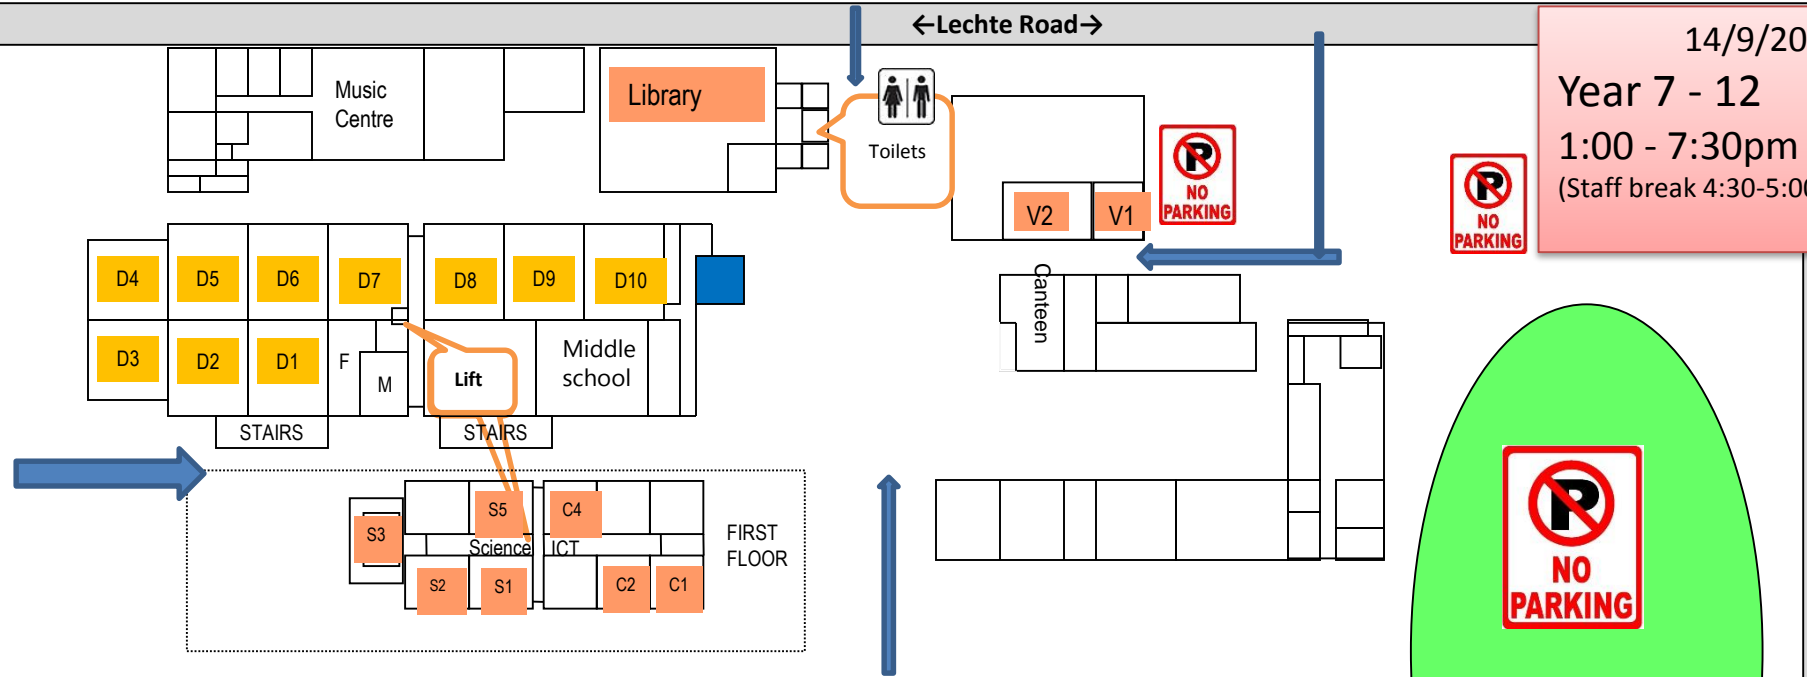

14/9/2017

Year 7 - 12

1:00 - 7:30pm

(Staff break 4:30-5:00)

BAI	JAR	PRC	BAR	HIC	MDD	THE
CLL	KEL	PAP	BOR	GRI	MCW	SMT
BEN	KER	REE	BRI	HOS	S3	THS
BUC	KOE	D7	ABL	HLL	S3	THO
BEC	JAC	PUG		HAG	S3	STN
DRA	LUC	SCT	CRE	IRW	MCO	YEU
DEK	KSH	SHA	CAA	HUA	MCG	YOU
CMN	LIM	RIT	CAL	KRE	RAK	WLL
CRO	MCC	D8	BRT	IWN	SCH	WIN
CMB	MAH	SCO	CRK	KNN	MER	
GAT	OSH	SIG	DKM	LUM	PAU	
IAC	MOO	SPI	DAY	LUS	SHO	
HAL	MOT	SHM	DRJ	LUO	PSS	
GNN	MLS	D9	DAV	MAY	NIJ	
GWY	PAA	SHC	DUR	LAA	PAS	
		STH	EWA		PEM	
		YAS	GAV		MOR	
		VGS	GIB		SHE	
		D10	FTZ		PTR	
		WLM	ELL		REI	
		TSA			MYE	